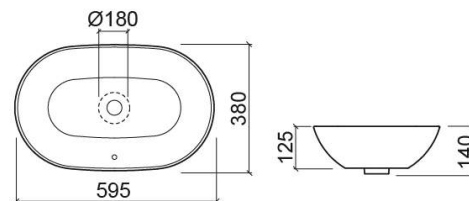

Vasque Sanlife ovale - Blanc

Réf. 136389004

Código EAN. 5604815320794

Informations Techniques

Longueur: 595 mm

Largeur: 380 mm

Hauteur: 140 mm

Poids: 10.8 kg

Variations

Blanc
600x420x142 mm

Réf. 136789004
Código EAN. 5604815325645
Poids: 10.2 kg

Blanc (Discontinu )
800x380x143 mm

R f. 136399004
C digo EAN. 5604815320800
Poids: 11.9 kg

Blanc (Discontinu )
796x424x142 mm

R f. 136799004
C digo EAN. 5604815325720
Poids: 13.7 kg

Noir mat
600x420x142 mm

R f. 136789264
C digo EAN. 5604815335170
Poids: 10.2 kg

Downloads

Manuels de nettoyage

Manuel de Nettoyage (PDF) ,

Fichiers 2D e 3D