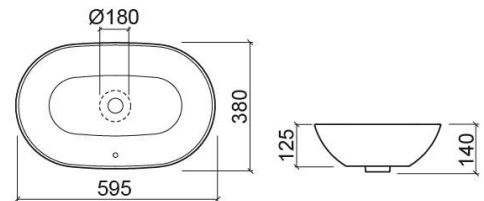

## Informations Techniques

Longueur: 595 mm

Largeur: 380 mm

Hauteur: 140 mm

Poids: 10.8 kg

Collection: [Sanlife](#)

Type de produit: Vasques

Style: Contemporain

## Variations

Blanc  
600x420x142 mm

Réf. 136789004  
Código EAN. 5604815325645  
Poids: 10.2 kg

Blanc (Discontinué)  
800x380x143 mm

Réf. 136399004  
Código EAN. 5604815320800  
Poids: 11.9 kg

Blanc (Discontinué)  
796x424x142 mm