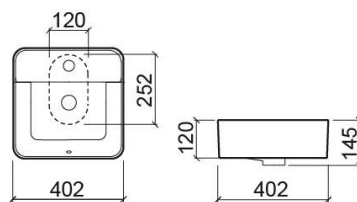

## Informations Techniques

Longueur: 402 mm

Largeur: 402 mm

Hauteur: 145 mm

Poids: 11.20 kg

Collection: Sanlife

Type de produit: Vasques

Style: Contemporain