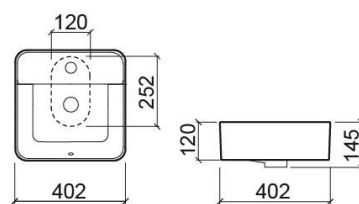

Vasque Sanlife quadrangulaire avec trou pour robinetterie - Blanc

Réf. 136720004

Código EAN. 5604815326475

Informations Techniques

Longueur: 402 mm

Largeur: 402 mm

Hauteur: 145 mm

Poids: 11.20 kg