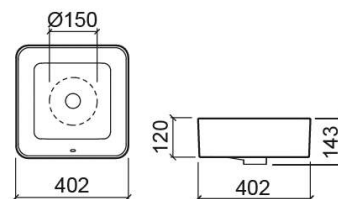

Vasque Sanlife quadrangulaire - Blanc

Réf. 136729004

Código EAN. 5604815326468

Informations Techniques

Longueur: 402 mm

Largeur: 402 mm

Hauteur: 143 mm

Poids: 10.60 kg