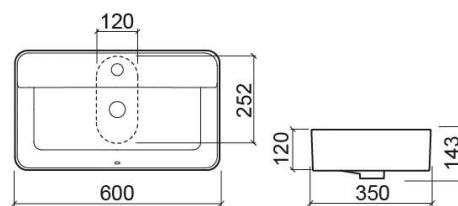

Vasque Sanlife rectangulaire avec trou pour robinetterie - Blanc

Réf. 136330004

Código EAN. 5604815325690

Description

Vasque Sanlife 80x35cm

Produit discontinué - disponible jusqu'à épuisement des stocks.

Caractéristiques

- Avec trou pour robinet
- Trop-plein inclus
- Sans anneau de trop plein

Informations Techniques

Longueur: 600 mm

Largeur: 350 mm

Hauteur: 143 mm

Poids: 13 kg

Collection: [Sanlife](#)

Type de produit: Vasques

Style: Contemporain

Matériel: Céramique

Type d'installation: Poser

Variations

Blanc
602x400x145 mm
Réf. 136730004
Código EAN. 5604815325164
Poids: 14.6 kg

Blanc (Discontinu )
800x350x252 mm
R f. 136340004
Código EAN. 5604815325676
Poids: 15.9 kg