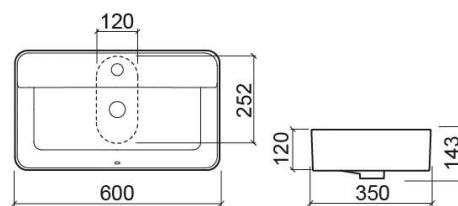

Vasque Sanlife rectangulaire avec trou pour robinetterie - Blanc

Réf. 136330004

Código EAN. 5604815325690

Description

Vasque Sanlife 80x35cm

Produit discontinué - disponible jusqu'à épuisement des stocks.

Caractéristiques

- Avec trou pour robinet
- Trop-plein inclus
- Sans anneau de trop plein

Informations Techniques

Longueur: 600 mm

Largeur: 350 mm

Hauteur: 143 mm

Poids: 13 kg

Collection: [Sanlife](#)

Type de produit: Vasques

Style: Contemporain

Matériel: Céramique

Type d'installation: Poser