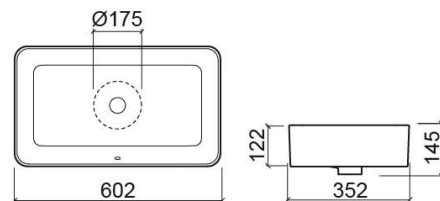

Vasque Sanlife rectangulaire - Blanc

Réf. 136339004

Código EAN. 5604815325669

Description

Vasque Sanlife 60x40cm

Informations Techniques

Longueur: 602 mm

Largeur: 352 mm

Hauteur: 145 mm

Poids: 12.5 kg

Collection: Sanlife

Type de produit: Vasques

Style: Contemporain

Matériel: Céramique

Type d'installation: Poser

Caractéristiques

- Trop-plein inclus
- Sans anneau de trop plein
- Sans trou pour robinet

Variations

Blanc
602x400x145 mm
Réf. 136739004
Código EAN. 5604815325348
Poids: 13.2 kg

Downloads

Manuels de nettoyage

Manuel de Nettoyage (PDF) ,