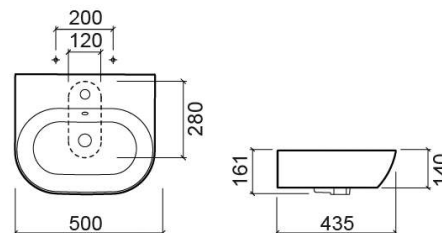

Vasque Sanlife - Blanc

Discontinué

Réf. 136300004

Código EAN. 5604815326406

Description

Produit discontinué - disponible jusqu'à épuisement des stocks.

Informations Techniques

Longueur: 500 mm

Largeur: 435 mm

Hauteur: 161 mm

Poids: 12.70 kg

Collection: [Sanlife](#)

Type de produit: Vasques

Style: Contemporain

Matériel: Céramique

Type d'installation: Poser; Sur colonne; Suspendue

Caractéristiques

- Avec trou pour robinet
- Trop-plein inclus
- Kit de fixation inclus
- Sans anneau de trop plein