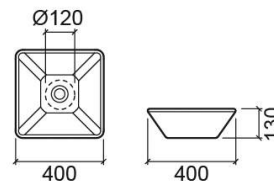

Vasque Sign quadrangulaire - Blanc

Réf. 108930004

Código EAN. 5604815109351

Informations Techniques

Longueur: 400 mm

Largeur: 400 mm

Hauteur: 130 mm

Poids: 9 kg

Collection: Sign

Type de produit: Vasques

Style: Contemporain

Matériel: Céramique

Type d'installation: Poser

Caractéristiques

- Sans trou pour robinet
- Sans trop plein - compatible avec la bonde à écoulement libre