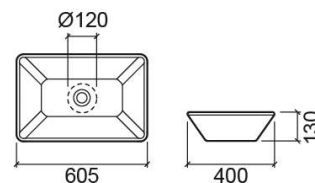

Vasque Sign - Blanc

Réf. 108940004

Código EAN. 5604815109368

Description

Vasque Sign 80cm

Produit discontinué - disponible jusqu'à épuisement des stocks.

Caractéristiques

- Sans trou pour robinet
- Sans trop plein - compatible avec la bonde à écoulement libre

Informations Techniques

Longueur: 605 mm

Largeur: 400 mm

Hauteur: 130 mm

Poids: 17 kg

Collection: Sign

Type de produit: Vasques

Style: Contemporain

Matériel: Céramique

Type d'installation: Poser

Variations

Blanc
800x400x130 mm

Réf. 108950004

Código EAN. 5604815109375

Poids: 22 kg

Pergamon (Discontinué)
800x400x130 mm