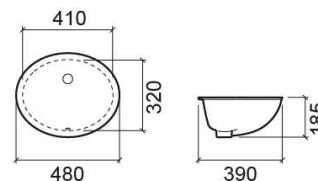

Vasque Simple - Blanc

Réf. 108750004

Código EAN. 5604815105261

Description

Produit discontinué - disponible jusqu'à épuisement des stocks.

Informations Techniques

Longueur: 480 mm

Largeur: 320 mm

Hauteur: 185 mm

Poids: 5.80 kg

Collection: Simple

Type de produit: Vasques

Style: Traditionnel

Matériel: Céramique

Type d'installation: Encastrer par-dessous

Caractéristiques

- Avec anneau embellisseur
- Trop-plein inclus
- Kit de fixation non inclus
- Sans trou pour robinet

Variations

Pergamon (Discontinué)

480x320x185 mm

Réf. 108750054

Código EAN. 5604815108989

Poids: 5.80 kg

Downloads