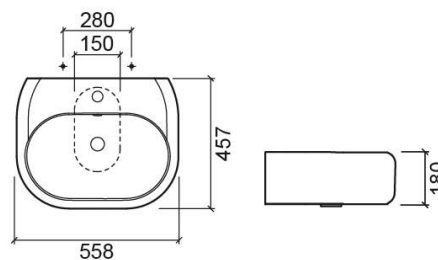

# Vasque Status 56 avec trou pour robinetterie - Blanc

Discontinué

Réf. 123310004

Código EAN. 5604815121599

## Informations Techniques

Longueur: 558 mm

Largeur: 457 mm

Hauteur: 180 mm

Poids: 11.50 kg

Collection: Status

Type de produit: Vasques

Style: Contemporain