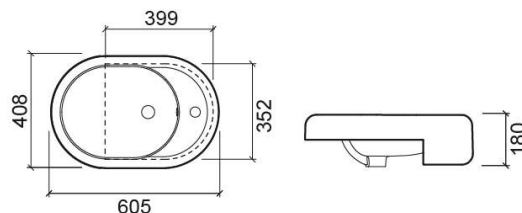

Vasque Status 60 - Blanc

Discontinué

Réf. 123350004

Código EAN. 5604815120578

Description

Produit discontinué - disponible jusqu'à épuisement des stocks.

Informations Techniques

Longueur: 605 mm

Largeur: 408 mm

Hauteur: 180 mm

Poids: 13.80 kg

Collection: Status

Type de produit: Vasques

Style: Contemporain

Matériel: Céramique

Type d'installation: Semi-encastré

Caractéristiques

- Avec anneau embellisseur
- Avec trou pour robinet
- Trop-plein inclus