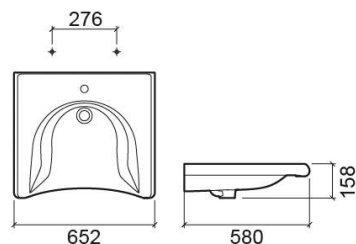

Vasque suspendue New WcCare 65cm - Blanc

Réf. 129320004

Código EAN. 5604815121049

Description

TVA à taux réduit (DL 163/2006 du 8 août 2006) ? Loi sur l'accessibilité.

Informations Techniques

Longueur: 652 mm

Largeur: 580 mm

Hauteur: 158 mm

Poids: 18.7 kg

Collection: New WcCare

Type de produit: Vasques, Mobilité réduite

Matériel: Céramique

Type d'installation: Suspendue

Caractéristiques

- Avec anneau embellisseur
- Avec trou pour robinet
- Trop-plein inclus
- Kit de fixation inclus (pour murs en maçonnerie)
- Compatible avec une fixation pneumatique