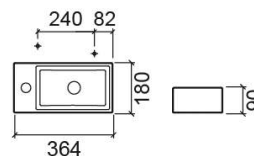

Vasque suspendue Note 36x18 droit avec trou pour robinetterie - Blanc

Réf. 108100004D

Código EAN. 5604815327113

Description

Pour une installation murale avec cuve à droite.

Informations Techniques

Longueur: 364 mm

Largeur: 180 mm

Hauteur: 90 mm

Poids: 4.20 kg

Collection: Note

Type de produit: Vasques

Style: Contemporain

Matériel: Céramique

Position de la Cuvette: À droite