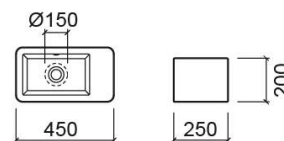

Vasque suspendue Note droit - Blanc

Discontinué

Réf. 109739004D

Código EAN. 5604815119602

Description

Pour une installation murale avec cuve à droite.

Produit discontinué - disponible jusqu'à épuisement des stocks.

Informations Techniques

Longueur: 450 mm

Largeur: 250 mm

Hauteur: 200 mm

Poids: 13.60 kg

Collection: Note

Type de produit: Vasques

Style: Contemporain

Matériel: Céramique

Position de la Cuvette: À droite

Type d'installation: Suspendue

Caractéristiques

- Kit de fixation inclus
- Sans trou pour robinet
- Sans trop plein - compatible avec la bonde à écoulement libre