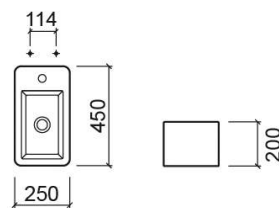

Vasque suspendue Note frontal avec trou pour robinetterie - Blanc

Discontinué

Réf. 109730004F

Código EAN. 5604815119596

Description

Pour une installation murale avec cuve frontale.
Produit discontinué - disponible jusqu'à épuisement des stocks.

Informations Techniques

Longueur: 450 mm
Largeur: 250 mm
Hauteur: 200 mm
Poids: 13.60 kg

Collection: Note

Type de produit: Vasques

Style: Contemporain

Matériel: Céramique

Position de la Cuvette: Frontal

Type d'installation: Suspendue