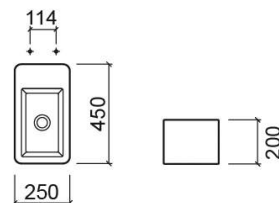

Vasque suspendue Note frontale - Blanc

Discontinué

Réf. 109739004F

Código EAN. 5604815119626

Description

Pour une installation murale avec cuve frontale.

Produit discontinué - disponible jusqu'à épuisement des stocks.

Caractéristiques

- Kit de fixation inclus
- Sans trou pour robinet
- Sans trop plein - compatible avec la bonde à écoulement libre

Informations Techniques

Longueur: 450 mm

Largeur: 250 mm

Hauteur: 200 mm

Poids: 13.60 kg