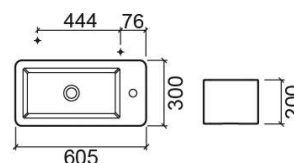

Vasque suspendue Note gauche avec trou pour robinetterie - Blanc

Réf. 109300004E

Código EAN. 5604815120172

Description

Pour une installation murale avec cuve à gauche.

Informations Techniques

Longueur: 605 mm

Largeur: 300 mm

Hauteur: 200 mm

Poids: 17.20 kg

Collection: Note

Type de produit: Vasques

Style: Contemporain

Matériel: Céramique

Position de la Cuvette: À gauche