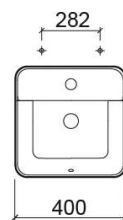

## Informations Techniques

Longueur: 400 mm

Largeur: 400 mm

Hauteur: 145 mm

Poids: 10.90 kg

Collection: Sanlife

Type de produit: Vasques

Style: Contemporain