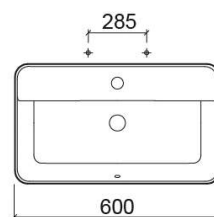

Vasque suspendue Sanlife rectangulaire avec trou pour robinetterie - Blanc

Réf. 136900004

Código EAN. 5604815325041

Description

Vasque Sanlife 80x40cm

Produit discontinué - disponible jusqu'à épuisement des stocks.

Informations Techniques

Longueur: 600 mm

Largeur: 350 mm

Hauteur: 143 mm

Poids: 13 kg

Collection: [Sanlife](#)

Type de produit: Vasques

Style: Contemporain

Matériel: Céramique

Type d'installation: Suspendue

Caractéristiques

- Avec trou pour robinet
- Trop-plein inclus
- Kit de fixation inclus
- Sans anneau de trop plein

Variations

Blanc
602x400x144 mm
Réf. 136910004
Código EAN. 5604815325058
Poids: 14.6 kg

Blanc (Discontinué)
800x350x143 mm
Réf. 136920004
Código EAN. 5604815325065
Poids: 16.9 kg

Blanc (Discontinué)
802x400x143 mm
Réf. 136930004
Código EAN. 5604815325294
Poids: 19.9 kg

Downloads

Manuels de nettoyage