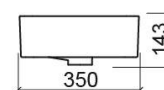

Vasque suspendue Sanlife rectangulaire avec trou pour robinetterie - Blanc

Réf. 136900004

Código EAN. 5604815325041

Description

Vasque Sanlife 80x40cm

Produit discontinué - disponible jusqu'à épuisement des stocks.

Informations Techniques

Longueur: 600 mm

Largeur: 350 mm

Hauteur: 143 mm

Poids: 13 kg

Collection: [Sanlife](#)

Type de produit: Vasques

Style: Contemporain

Matériel: Céramique

Type d'installation: Suspendue

Caractéristiques

- Avec trou pour robinet
- Trop-plein inclus
- Kit de fixation inclus
- Sans anneau de trop plein