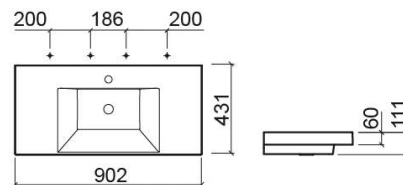

Vasque suspendue Vista 90 - Blanc

Réf. 109920004

Código EAN. 5604815317978

Informations Techniques

Longueur: 902 mm

Largeur: 431 mm

Hauteur: 111 mm

Poids: 22.2 kg