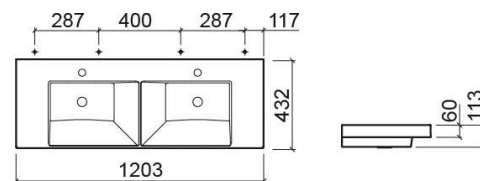

## Vasque suspendue Vista double - Blanc

Réf. 109430004

Código EAN. 5604815325232

## Description

Vasque Vista 140cm

## Informations Techniques

Longueur: 1203 mm

Largeur: 432 mm

Hauteur: 113 mm

Poids: 28.3 kg

Collection: Vista

Type de produit: Vasques

Style: Contemporain

Poids: 34.49 kg