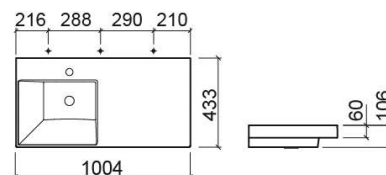

Vasque suspendue Vista - Blanc

Réf. 109420004

Código EAN. 5604815325225

Description

Vasque Vista 50cm

Produit discontinué - disponible jusqu'à épuisement des stocks.

Caractéristiques

- Avec trou pour robinet
- Kit de fixation inclus
- Sans trop plein - compatible avec la bonde à écoulement libre

Informations Techniques

Longueur: 1004 mm

Largeur: 433 mm

Hauteur: 106 mm

Poids: 24.7 kg

Collection: [Vista](#)

Type de produit: Vasques

Style: Contemporain

Matériel: Céramique

Position de la Cuvette: À gauche

Type d'installation: Suspendue

Variations

Blanc
503x432x114 mm
Réf. 109400004
Código EAN. 5604815325201
Poids: 11.6 kg

Blanc
800x430x115 mm
Réf. 109410004
Código EAN. 5604815325218
Poids: 19.6 kg

Pergamon (Discontinué)
800x430x115 mm
Réf. 109410054
Código EAN. 5604815325959
Poids: 19.6 kg

Pergamon (Discontinué)
503x432x114 mm
Réf. 109400054
Código EAN. 5604815325942
Poids: 11.6 kg

Downloads

Manuels de nettoyage