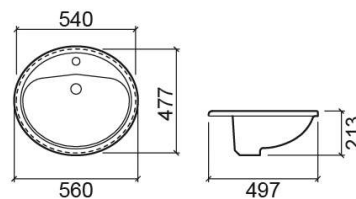

Vasque Tejo - Blanc

Réf. 108360004

Código EAN. 5604815082470

Description

Produit discontinué - disponible jusqu'à épuisement des stocks.

Informations Techniques

Longueur: 560 mm

Largeur: 477 mm

Hauteur: 213 mm

Poids: 9.50 kg

Collection: Tejo

Type de produit: Vasques

Style: Traditionnel

Matériel: Céramique

Type d'installation: Encastrer par-dessus

Caractéristiques

- Avec anneau embellisseur
- Avec trou pour robinet
- Trop-plein inclus

Variations

Pergamon (Discontinué)

560x477x213 mm

Réf. 108360054

Código EAN. 5604815082579

Poids: 9.50 kg

Downloads