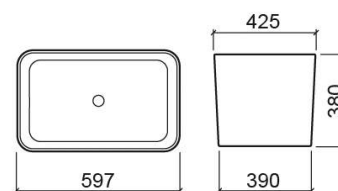

Vasque Tribo - Blanc

Réf. 109900004

Código EAN. 5604815317954

Description

Vasque Tribo 60cm

Informations Techniques

Longueur: 597 mm

Largeur: 425 mm

Hauteur: 380 mm

Poids: 40 kg

Collection: Tribo

Type de produit: Vasques,Éviers

Style: Contemporain

Matériel: Céramique

Type d'installation: Poser

Caractéristiques