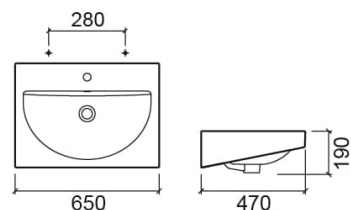

Vasque Urb.y semi-encastrée - Blanc

Réf. 140350004

Código EAN. 5604815323740

Description

Produit discontinué - disponible jusqu'à épuisement des stocks.

Informations Techniques

Longueur: 650 mm

Largeur: 470 mm

Hauteur: 190 mm

Poids: 18.4 kg

Collection: Urb.Y

Type de produit: Vasques

Style: Contemporain

Matériel: Céramique

Type d'installation: Semi-encastré

Caractéristiques

- Avec anneau embellisseur
- Avec trou pour robinet
- Trop-plein inclus
- Kit de fixation inclus

Variations

Blanc
800x470x195 mm

Réf. 140360004
Código EAN. 5604815323443
Poids: 23.4 kg

Pergamon (Discontinué)
650x470x190 mm

Réf. 140350054
Código EAN. 5604815323825
Poids: 18.4 kg

Pergamon (Discontinué)
800x470x195 mm

Réf. 140360054
Código EAN. 5604815323504
Poids: 23.4 kg

Downloads

Manuels de nettoyage

Manuel de Nettoyage (PDF) ,