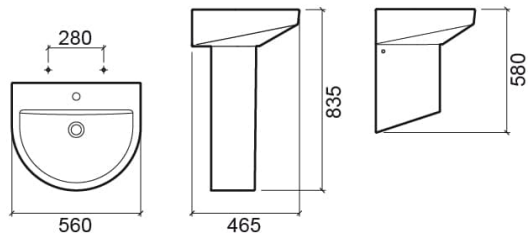

Vasque Urb.y - Blanc

Réf. 140300004

Código EAN. 5604815323580

Description

Vasque Urb.y 56cm

Informations Techniques

Longueur: 560 mm

Largeur: 465 mm

Hauteur: 188 mm

Poids: 17.5 kg

Collection: Urb.Y

Type de produit: Vasques

Style: Contemporain

Matériel: Vitreous China

Type d'installation: Sur colonne

Caractéristiques

- Avec anneau embellisseur
- Avec trou pour robinet
- Trop-plein inclus
- Kit de fixation inclus

Variations

Blanc
600x500x193 mm
Réf. 140310004
Código EAN. 5604815323436
Poids: 16.7 kg

Blanc
660x490x193 mm
Réf. 140320004
Código EAN. 5604815323597
Poids: 16.8 kg

Pergamon (Discontinué)
560x465x188 mm
Réf. 140300054
Código EAN. 5604815323801
Poids: 17.5 kg

Pergamon (Discontinué)
600x500x193 mm
Réf. 140310054
Código EAN. 5604815323795
Poids: 16.7 kg

Pergamon (Discontinué)
660x490x193 mm
Réf. 140320054
Código EAN. 5604815323290
Poids: 16.8 kg