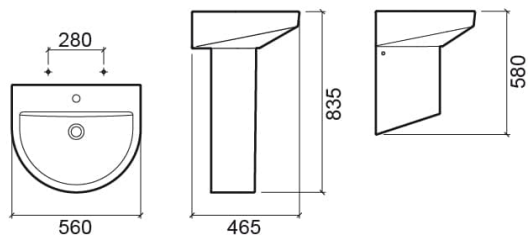

Vasque Urb.y - Blanc

Réf. 140300004

Código EAN. 5604815323580

Description

Vasque Urb.y 66cm

Produit discontinué - disponible jusqu'à épuisement des stocks.

Informations Techniques

Longueur: 560 mm

Largeur: 465 mm

Hauteur: 188 mm

Poids: 17.5 kg

Collection: Urb.Y

Type de produit: Vasques

Style: Contemporain

Matériel: Céramique

Type d'installation: Sur colonne

Caractéristiques

- Avec anneau embellisseur
- Avec trou pour robinet
- Trop-plein inclus
- Kit de fixation inclus

Variations

Blanc
600x500x193 mm
Réf. 140310004
Código EAN. 5604815323436
Poids: 16.7 kg

Blanc
660x490x193 mm
Réf. 140320004
Código EAN. 5604815323597
Poids: 16.8 kg

Pergamon (Discontinué)
560x465x188 mm
Réf. 140300054
Código EAN. 5604815323801
Poids: 17.5 kg

Pergamon (Discontinué)
600x500x193 mm
Réf. 140310054
Código EAN. 5604815323795
Poids: 16.7 kg

Pergamon (Discontinué)
660x490x193 mm
Réf. 140320054
Código EAN. 5604815323290
Poids: 16.8 kg