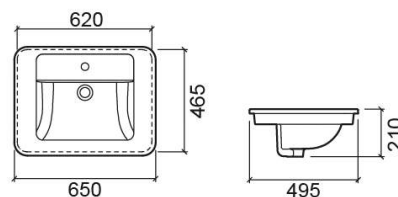

Vasque Vintage 65 - Blanc

Réf. 117360004

Código EAN. 5604815110234

Informations Techniques

Longueur: 650 mm

Largeur: 495 mm

Hauteur: 210 mm

Poids: 19 kg

Collection: [Vintage](#)

Type de produit: Vasques

Style: Traditionnel

Matériel: Céramique

Type d'installation: Encastrer par-dessus

Caractéristiques

- Avec trou pour robinet
- Trop-plein inclus
- Sans anneau de trop plein