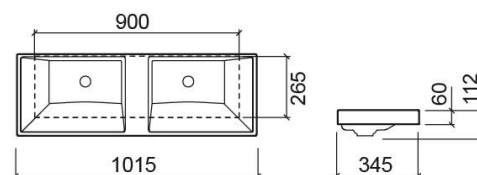

## Vasque Vista double - Blanc

Réf. 109460004

Código EAN. 5604815325263

## Informations Techniques

Longueur: 1015 mm

Largeur: 345 mm

Hauteur: 112 mm

Poids: 15.9 kg

Collection: Vista

Type de produit: Vasques

Style: Contemporain