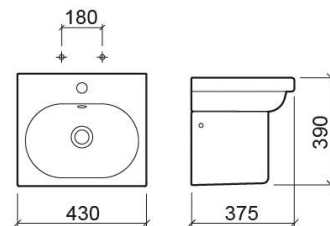

Vasque WcKids - Blanc

Réf. 125300004

Código EAN. 5604815119855

Informations Techniques

Longueur: 430 mm

Largeur: 375 mm

Hauteur: 165 mm

Poids: 9.20 kg

Collection: [WcKids](#)

Type de produit: Enfants

Type d'installation: Mural; Sur colonne

Caractéristiques

- Kit de fixation inclus
- Sans anneau de trop plein

Downloads

Manuels de nettoyage

Manuel de Nettoyage (PDF) ,