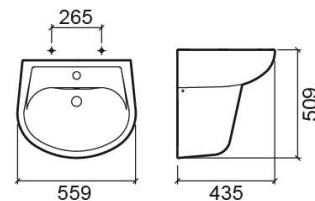

Vasque Winner - Blanc

Réf. 142300004

Código EAN. 5604815330281

Description

Vasque Winner 60cm

Informations Techniques

Longueur: 559 mm

Largeur: 435 mm

Hauteur: 199 mm

Poids: 12.30 kg

Collection: Winner

Type de produit: Vasques

Style: Contemporain

Matériel: Céramique

Type d'installation: Suspendue

Caractéristiques

- Avec anneau embellisseur
- Avec trou pour robinet
- Trop-plein inclus
- Kit de fixation inclus

Variations

Blanc

608x458x199 mm

Réf. 142310004

Código EAN. 5604815330298

Poids: 15.80 kg

Downloads