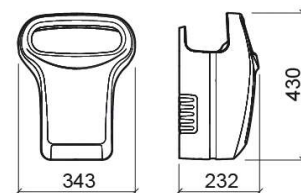

Asciugamani Luxe 1200W - Bianco e Nero

Rif. 4153200

Codice EAN. 5604815899825

Informazioni Tecniche

Lunghezza: 343 mm

Larghezza: 232 mm

Altezza: 430 mm

Peso: 13.20 kg

Collezione: Luxe

Tipo di prodotto: Accessori

Materiale: ABS

Tipologia di installazione: A parete

Caratteristiche

- Antivandalismo
- Capacità del serbatoio - 600ml
- Effetto luminoso blu
- Fissaggio mediante foratura
- Frequenza - 50/60Hz
- Isolamento elettrico - Classe II
- Kit di fissaggio incluso
- Potenza - 1200 W
- Scaldabagno rimovibile e facile da pulire
- Tensione - 230 V