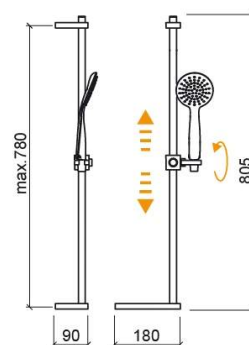

Asta saliscendi Basic - Cromato e Bianco

Rif. 5R42070110

Codice EAN: 5604815913552

Informazioni Tecniche

Lunghezza: 90 mm

Larghezza: 180 mm

Altezza: 805 mm

Peso: 1.03 kg

Collezione: Basic

Tipo di prodotto: Kits, aste e doccette

Caratteristiche

- Kit di fissaggio incluso
- Supporto per doccia girevole e regolabile in altezza
- Soffione doccia Base, tubo flessibile da 1,50 m e supporto per doccetta e mensola fissi inclusi