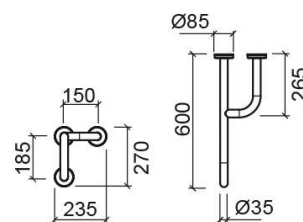

# Barra di sostegno per lavabo New WcCare destra - Acciaio inox spazzolato

Rif. 4297313

Codice EAN. 5604815912722

## Informazioni Tecniche

Lunghezza: 600 mm

Larghezza: 116 mm

Altezza: 270 mm

Peso: 2.91 kg

Collezione: New WcCare

Tipo di prodotto: Mobilità ridotta