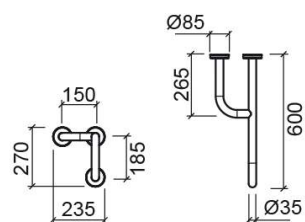

# Barra di sostegno per lavabo New WcCare sinistra - Acciaio inox spazzolato

Rif. 4297413

Codice EAN. 5604815912739

## Informazioni Tecniche

Lunghezza: 600 mm

Larghezza: 116 mm

Altezza: 270 mm

Peso: 2.92 kg

Collezione: New WcCare

Tipo di prodotto: Mobilità ridotta