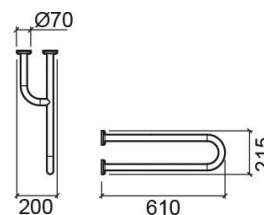

# Barra di sostegno per lavabo WcCare sinistra - Bianco

Rif. 4806100

Codice EAN. 5604815805895

## Informazioni Tecniche

Lunghezza: 610 mm

Larghezza: 200 mm

Altezza: 215 mm

Peso: 2.75 kg

Collezione: WcCare

Tipo di prodotto: Mobilità ridotta