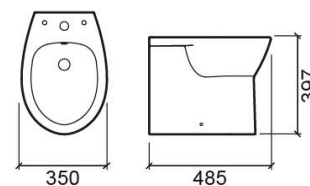

Bidet Easy filomuro con fori per coperchio - Bianco

Rif. 131425004

Codice EAN. 5604815320169

Informazioni Tecniche

Lunghezza: 550 mm

Larghezza: 357 mm

Altezza: 395 mm

Peso: 16.4 kg

Collezione: Easy

Tipo di prodotto: Bidets

Caratteristiche

- Con foro per rubinetto
- Compatibile con la parte superiore
- Fissaggio maniglia laterale
- Kit di fissaggio incluso
- Bidet filomuro

Download

Manuali di pulizia