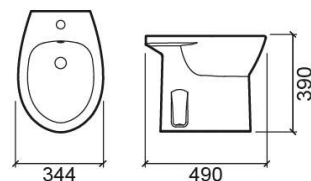

## Bidet Easy con fissaggio laterale - Bianco

Rif. 131430004CX

Codice EAN. 5604815331226

### Informazioni Tecniche

Lunghezza: 490 mm

Larghezza: 344 mm

Altezza: 390 mm

Collezione: Easy

Tipo di prodotto: Bidets

### Caratteristiche

- Con foro per rubinetto
- Fissaggio laterale verticale
- Kit di fissaggio incluso