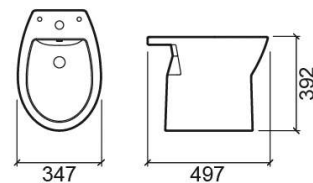

Bidet Easy con fori per coperchio - Bianco

Rif. 131415004

Codice EAN. 5604815320220

Informazioni Tecniche

Lunghezza: 497 mm

Larghezza: 347 mm

Altezza: 392 mm

Peso: 13.50 kg

Collezione: Easy

Tipo di prodotto: Bidets

Caratteristiche

- Con foro per rubinetto
- Compatibile con la parte superiore
- Fissaggio maniglia laterale
- Kit di fissaggio incluso

Variazioni

Pergamon (Fuori produzione)

497x347x392 mm

Rif. 131415054

Codice EAN. 5604815320244

Peso: 13.50 kg

Download

Manuali di pulizia

Manuale di Pulizia (PDF) ,

File 2D e 3D