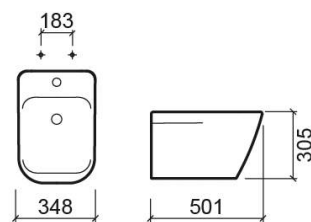

Bidet sospeso Look con fissaggio nascosto - Bianco

Rif. 134440004

Codice EAN. 5604815327717

Informazioni Tecniche

Lunghezza: 501 mm

Larghezza: 348 mm

Altezza: 305 mm

Peso: 19.60 kg

Collezione: Look

Tipo di prodotto: Bidets

Caratteristiche

- Con anello per troppopieno
- Con foro per rubinetto
- Fissaggio nascosto
- Kit di fissaggio incluso

Variazioni

Pergamon (Fuori produzione)
501x348x305 mm
Rif. 134440054
Codice EAN. 5604815327762
Peso: 19.60 kg

Nero opaco
501x348x305 mm
Rif. 134440264
Codice EAN. 5604815336269
Peso: 19.60 kg

Grigio opaco
501x348x305 mm
Rif. 134440034
Codice EAN. 5604815336276
Peso: 19.60 kg

Download

Cataloghi

Catalogo Look sospeso (PDF) ,