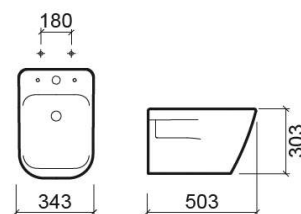

# Bidet sospeso Look con fori per coperchio - Bianco

Fuori produzione

Rif. 134455004

Codice EAN. 5604815325027

## Informazioni Tecniche

Lunghezza: 503 mm

Larghezza: 343 mm

Altezza: 303 mm

Peso: 20 kg

Collezione: Look

Tipo di prodotto: Bidets

## Caratteristiche

- Con anello per troppopieno
- Con foro per rubinetto
- Compatibile con la parte superiore
- Fissaggio maniglia laterale

Variazioni

---

Pergamon (Fuori produzione)

503x343x303 mm

Rif. 134455054

Codice EAN. 5604815325119

Peso: 20 kg