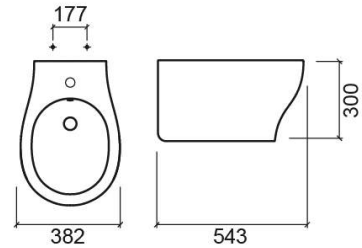

Bidet sospeso Sanproject - Bianco

Fuori produzione

Rif. 139450004

Codice EAN. 5604815328622

Descrizione

Prodotto fuori produzione - disponibile fino alla rottura definitiva di stock.

Informazioni Tecniche

Lunghezza: 543 mm

Larghezza: 382 mm

Altezza: 300 mm

Peso: 21.00 kg

Collezione: [Sanproject](#)

Tipo di prodotto: Bidets

Caratteristiche

- Con foro per rubinetto
- Fissaggio nascosto
- Kit di fissaggio incluso