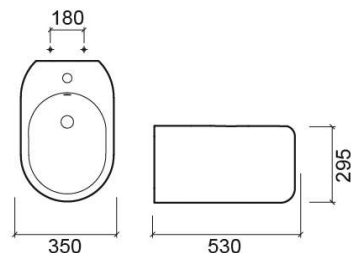

Bidet sospeso Status - Bianco

Fuori produzione

Rif. 123450004

Codice EAN. 5604815326932

Descrizione

Prodotto fuori produzione - disponibile fino alla rottura definitiva di stock.

Informazioni Tecniche

Lunghezza: 530 mm

Larghezza: 350 mm

Altezza: 294 mm

Peso: 22.50 kg

Collezione: Status

Tipo di prodotto: Bidets

Caratteristiche

- Con anello per troppopieno
- Con foro per rubinetto
- Fissaggio nascosto
- Kit di fissaggio non incluso