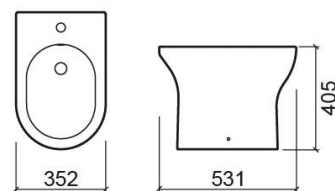

Bidet Winner - Bianco

Rif. 142410004

Codice EAN. 5604815329872

Informazioni Tecniche

Lunghezza: 531 mm

Larghezza: 352 mm

Altezza: 405 mm

Peso: 22.70 kg