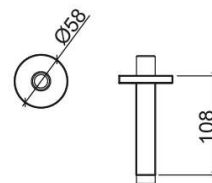

Braccio a soffitto circolare per soffione - Cromato

Rif. 5801011

Codice EAN. 5604815898309

Informazioni Tecniche

Altezza: 108 mm

Diameter: Ø58 mm

Peso: 0.23 kg

Collezione: [Componentes](#)

Tipo di prodotto: Kits, aste e doccette

Materiale: Ottone

Tipologia di installazione: A incasso a soffitto

Variazioni

Cromato

Ø58x208 mm

Rif. 5802011

Codice EAN. 5604815898316

Peso: 0.23 kg

Cromato

Ø58x308 mm

Rif. 5803011

Codice EAN. 5604815898323

Peso: 0.47 kg

Download

Disegni tecnici