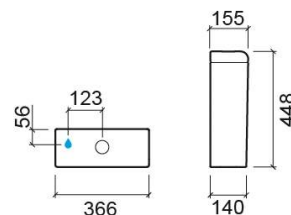

Cassetta Advance - Bianco

Rif. 127111004LM

Codice EAN. 5604815314830

Informazioni Tecniche

Lunghezza: 366 mm

Larghezza: 140 mm

Altezza: 448 mm

Peso: 16.40 kg

Collezione: Advance

Tipo di prodotto: Casette

Materiale: Vitreous China

Tipologia di installazione: Esterno

Caratteristiche

- Scarico a doppio tasto
- Allacciamento idrico inferiore sinistro
- Kit di fissaggio incluso
- Meccanismo di scarico incluso
- Volume di scarico - 3/6 litri per scarico

Variazioni

Nero (Fuori produzione)

366x140x448 mm

Rif. 127111064LM

Codice EAN. 5604815321739

Peso: 16.40 kg

Download

Manuali di pulizia