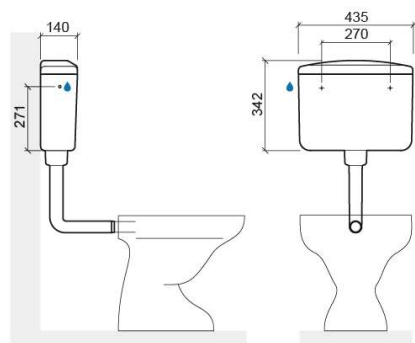

## Cassetta alta Basic - Bianco

Rif. 4026100

Codice EAN. 5604815906998

## Informazioni Tecniche

Lunghezza: 435 mm

Larghezza: 140 mm

Altezza: 342 mm

Peso: 2.85 kg

Collezione: Basic

Tipo di prodotto: Cassette

## Caratteristiche

- Scarico a tasto singolo interrompibile
- Facile accesso all'interno per la manutenzione
- Installazione bassa o alta
- Kit di fissaggio incluso
- Meccanismo di scarico incluso
- Posizione allacciamento idrico G3/8" - anteriore centrale, laterale destro o laterale sinistro
- Regolabile - 5 e 7 litri per scarico
- Rubinetto di arresto e flessibile non inclusi
- Volume di scarico - 7 litri per scarico