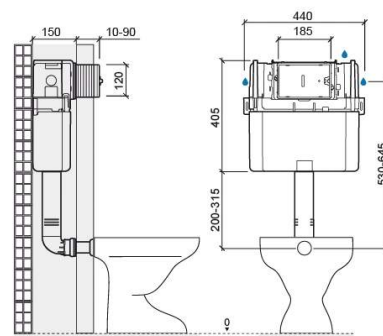

Cassetta a incasso Quadro - Bianco

Rif. 445

Codice EAN. 5604815899344

Informazioni Tecniche

Lunghezza: 440 mm

Larghezza: 150 mm

Altezza: 645 mm

Peso: 3.25 kg

Collezione: Quadro

Tipo di prodotto: Cassette, Sistemi di installazione e scarico

Caratteristiche

- Scarico a doppio tasto
- Spessore della parete frontale di rivestimento - 20-90 mm
- Facile accesso all'interno per la manutenzione
- Kit di fissaggio non incluso
- Meccanismo di scarico incluso
- Posizione allacciamento idrico G $\frac{1}{2}$ " - superiore destro, laterale destro o laterale sinistro
- Profondità della parete - superiore a 150 mm
- Volume di scarico - 3/6 litri per scarico
- Azionamento dello scarico - superiore o frontale