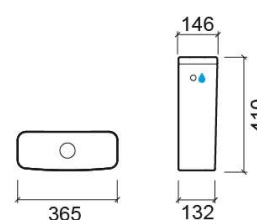

# Cassetta Look con meccanismo di scarico efficiente e allacciamento idrico laterale - Bianco

Rif. 134143004LM

Codice EAN. 5604815331257

## Informazioni Tecniche

Lunghezza: 365 mm

Larghezza: 146 mm

Altezza: 410 mm

Peso: 11.40 kg

Collezione: Look

Tipo di prodotto: Cassette

Materiale: Vitreous China

## Caratteristiche

- Scarico a doppio tasto
- Allacciamento idrico laterale destro/sinistro
- Kit di fissaggio incluso
- Meccanismo di scarico incluso
- Volume di scarico - 3,4/5 litri per scarico