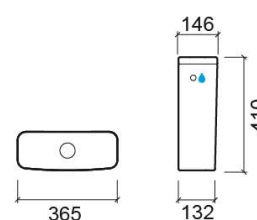

Cassetta Look con meccanismo di scarico efficiente e allacciamento idrico laterale - Bianco

Rif. 134143004LM

Codice EAN. 5604815331257

Informazioni Tecniche

Lunghezza: 365 mm

Larghezza: 146 mm

Altezza: 410 mm

Peso: 11.40 kg

Collezione: Look

Tipo di prodotto: Cassette

Caratteristiche

- Scarico a doppio tasto
- Allacciamento idrico laterale destro/sinistro
- Kit di fissaggio incluso
- Meccanismo di scarico incluso
- Volume di scarico - 3,4/5 litri per scarico