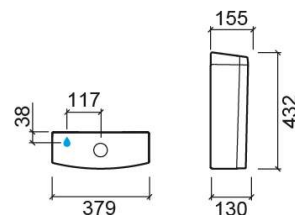

Cassetta Urb.y 60 - Bianco

Rif. 140171004LM

Codice EAN. 5604815324143

Informazioni Tecniche

Lunghezza: 379 mm

Larghezza: 155 mm

Altezza: 432 mm

Peso: 12.5 kg

Collezione: Urb.Y

Tipo di prodotto: Cassette

Materiale: Vitreous China

Tipologia di installazione: Esterno

Caratteristiche

- Scarico a doppio tasto
- Allacciamento idrico inferiore sinistro
- Kit di fissaggio incluso
- Volume di scarico - 3/6 litri per scarico
- Meccanismo di scarico a doppio tasto incluso

Variazioni

Pergamon (Fuori produzione)
379x155x432 mm
Rif. 140171054LM
Codice EAN. 5604815328035
Peso: 12.5 kg

Nero opaco
379x155x432 mm
Rif. 140171264LM
Codice EAN. 5604815324143
Peso: 12.5 kg

Download

Manuali di pulizia