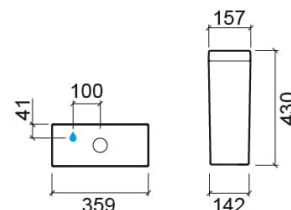

## Cassetta Vintage - Bianco

Rif. 117111004LM

Codice EAN. 5604815314588

## Informazioni Tecniche

Lunghezza: 359 mm

Larghezza: 157 mm

Altezza: 142 mm

Peso: 10.40 kg

Collezione: Vintage

Tipo di prodotto: Casette

Materiale: Vitreous China

## Caratteristiche

- Scarico a doppio tasto
- Allacciamento idrico inferiore sinistro
- Kit di fissaggio incluso
- Meccanismo di scarico incluso
- Volume di scarico - 3/6 litri per scarico