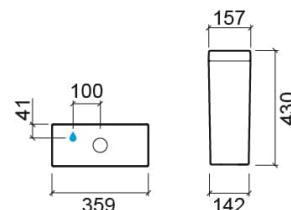

## Informazioni Tecniche

Lunghezza: 359 mm

Larghezza: 157 mm

Altezza: 142 mm

Peso: 10.40 kg

Collezione: Vintage

Tipo di prodotto: Casette

## Caratteristiche

- Scarico a doppio tasto
- Allacciamento idrico inferiore sinistro
- Kit di fissaggio incluso
- Meccanismo di scarico incluso
- Volume di scarico - 3/6 litri per scarico